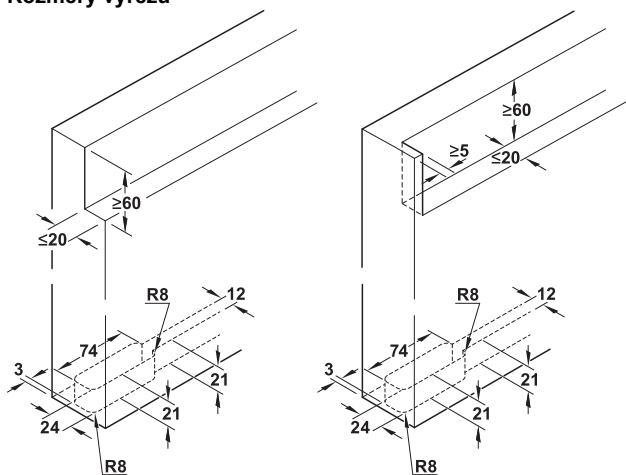

Häfele Design 80-M Kování pro posuvné dveře

Rozměry výřezu

S koncovou krytkou

Skrytá montáž

- > **Oblast použití:** Pro 1křídle posuvné dveře, pro tvrdé podlahy (laminát, PVC, dlaždice) a měkké podlahy (koberce, korek – pouze při použití v kombinaci se spodní kolejničí)
- > **Verze:** Skrytý pojezdový prvek integrovaný ve dveřích
- > **Hmotnost dveří:** ≤80 kg
- > **Šířka dveří:** 800–1800 mm
- > **Nastavení:** Vzdálenost dveří od stěny +4 mm (nastavení na obou stranách, pro kompenzaci nerovných stěn), výška ±2 mm
- > **Montáž:** Montáž na stěnu, podlaha musí být hladká a vodorovná

Montáž na stěnu

Podlahové vedení na tvrdé podlahy

Podlahové vedení na měkké podlahy s pojezdovou kolejničí zajištěnou na místě realizace

Poznámka

V závislosti na materiálu se na podlaze může objevit nepatrná stopa používání.

H2 = vnitřní výška otvoru
X = vnitřní šířka otvoru

→ Sada s pojezdovou kolejnicí pro 1 dveř

Model	Obsah balení	Délka mm	Obj. č.
80-M	1 pojezdová kolejnice	1100	940.59.008
	1 vozík	1800	940.59.009
	2 mechanismy tlumeného dotahu		
	1 vodicí kolejnice		
	1 podlahové vedení		
	1 sada vodicích koleček		
	1 sada koncových krytek (1 pár černý, 1 pár v barvě stříbra)		
	2 distanční podložky		
	1 doraz montovaný na podlahu (volitelně)		
	2 imbus klíč		
	1 stranový klíč		