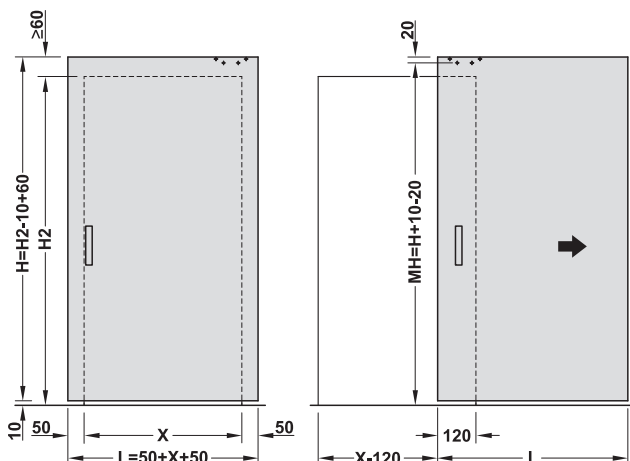

Häfele Design 80-M Kování pro posuvné dveře

Rozměry výřezu

S koncovou krytkou

Skrytá montáž

- > **Oblast použití:** Pro 1křídle posuvné dveře, pro tvrdé podlahy (laminát, PVC, dlaždice) a měkké podlahy (koberce, korek – pouze při použití v kombinaci se spodní kolejničí)
- > **Verze:** Skrytý pojezdový prvek integrovaný ve dveřích
- > **Hmotnost dveří:** ≤80 kg
- > **Šířka dveří:** 800–1800 mm
- > **Nastavení:** Vzdálenost dveří od stěny +4 mm (nastavení na obou stranách, pro kompenzaci nerovných stěn), výška ±2 mm
- > **Montáž:** Montáž na stěnu, podlaha musí být hladká a vodorovná

Při posuvu dveří jsou patrné mezery mezi dlaždicemi.

Doporučený postup montáže

- > Zkontrolujte, že je podlaha hladká a vodorovná
- > Pro měkké podlahy je vyžadována spodní kolejničí
- > Připravte konstrukci stěny pro horní vozík

7

Poznámka

Při skryté montáži zohledněte zvětšené postraní překrytí dveří podle obrázku.

Montáž dveří

Další možnosti montáže lze najít v montážních návodech.

Řez vozíkem a podlahovým vedením

H = výška dveří
MH = montážní výška

H2 = vnitřní výška otvoru
X = vnitřní šířka otvoru

→ Sada s pojezdovou kolejnicí pro 1 dveř

Model	Obsah balení	Délka mm	Obj. č.
80-M	1 pojezdová kolejnice	1100	940.59.008
	1 vozík	1800	940.59.009
	2 mechanismy tlumeného dotahu		
	1 vodicí kolejnice		
	1 podlahové vedení		
	1 sada vodicích koleček		
	1 sada koncových krytek (1 pár černý, 1 pár v barvě stříbra)		
	2 distanční podložky		
	1 doraz montovaný na podlahu (volitelně)		
	2 imbus klíč		
	1 stranový klíč		