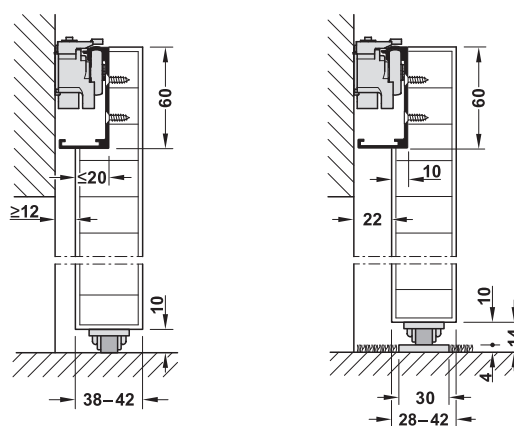

Montáž na stěnu

Podlahové vedení na tvrdé podlahy

Podlahové vedení na měkké podlahy s pojezdovou kolejničí zajištěnou na místě realizace

Poznámka

V závislosti na materiálu se na podlaze může objevit nepatrná stopa používání.

Při posuvu dveří jsou patrné mezery mezi dlaždicemi.

Doporučený postup montáže

- > Zkontrolujte, že je podlaha hladká a vodorovná
- > Pro měkké podlahy je vyžadována spodní kolejničí
- > Připravte konstrukci stěny pro horní vozík

7

Poznámka

Při skryté montáži zohledněte zvětšené postraní překrytí dveří podle obrázku.