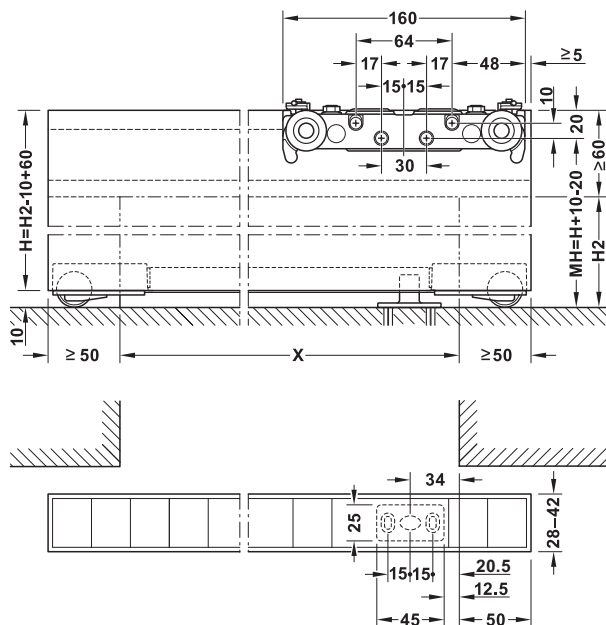

Häfele Design 80-M Kování pro posuvné dveře

Rozměry výřezu

S koncovou krytkou

Skrytá montáž

- > **Oblast použití:** Pro 1křídle posuvné dveře, pro tvrdé podlahy (laminát, PVC, dlaždice) a měkké podlahy (koberce, korek – pouze při použití v kombinaci se spodní kolejničí)
- > **Verze:** Skrytý pojezdový prvek integrovaný ve dveřích
- > **Hmotnost dveří:** ≤80 kg
- > **Šířka dveří:** 800–1800 mm
- > **Nastavení:** Vzdálenost dveří od stěny +4 mm (nastavení na obou stranách, pro kompenzaci nerovných stěn), výška ±2 mm
- > **Montáž:** Montáž na stěnu, podlaha musí být hladká a vodorovná

7

Poznámka

Při skryté montáži zohledněte zvětšené postraní překrytí dveří podle obrázku.

Montáž dveří

Další možnosti montáže lze najít v montážních návodech.

Řez vozíkem a podlahovým vedením

H = výška dveří
MH = montážní výška

H2 = vnitřní výška otvoru
X = vnitřní šířka otvoru

→ Sada s pojezdovou kolejnicí pro 1 dveř

Model	Obsah balení	Délka mm	Obj. č.
80-M	1 pojezdová kolejnice	1100	940.59.008
	1 vozík	1800	940.59.009
	2 mechanismy tlumeného dotahu		
	1 vodicí kolejnice		
	1 podlahové vedení		
	1 sada vodicích koleček		
	1 sada koncových krytek (1 pár černý, 1 pár v barvě stříbra)		
	2 distanční podložky		
	1 doraz montovaný na podlahu (volitelně)		
	2 imbus klíč		
	1 stranový klíč		